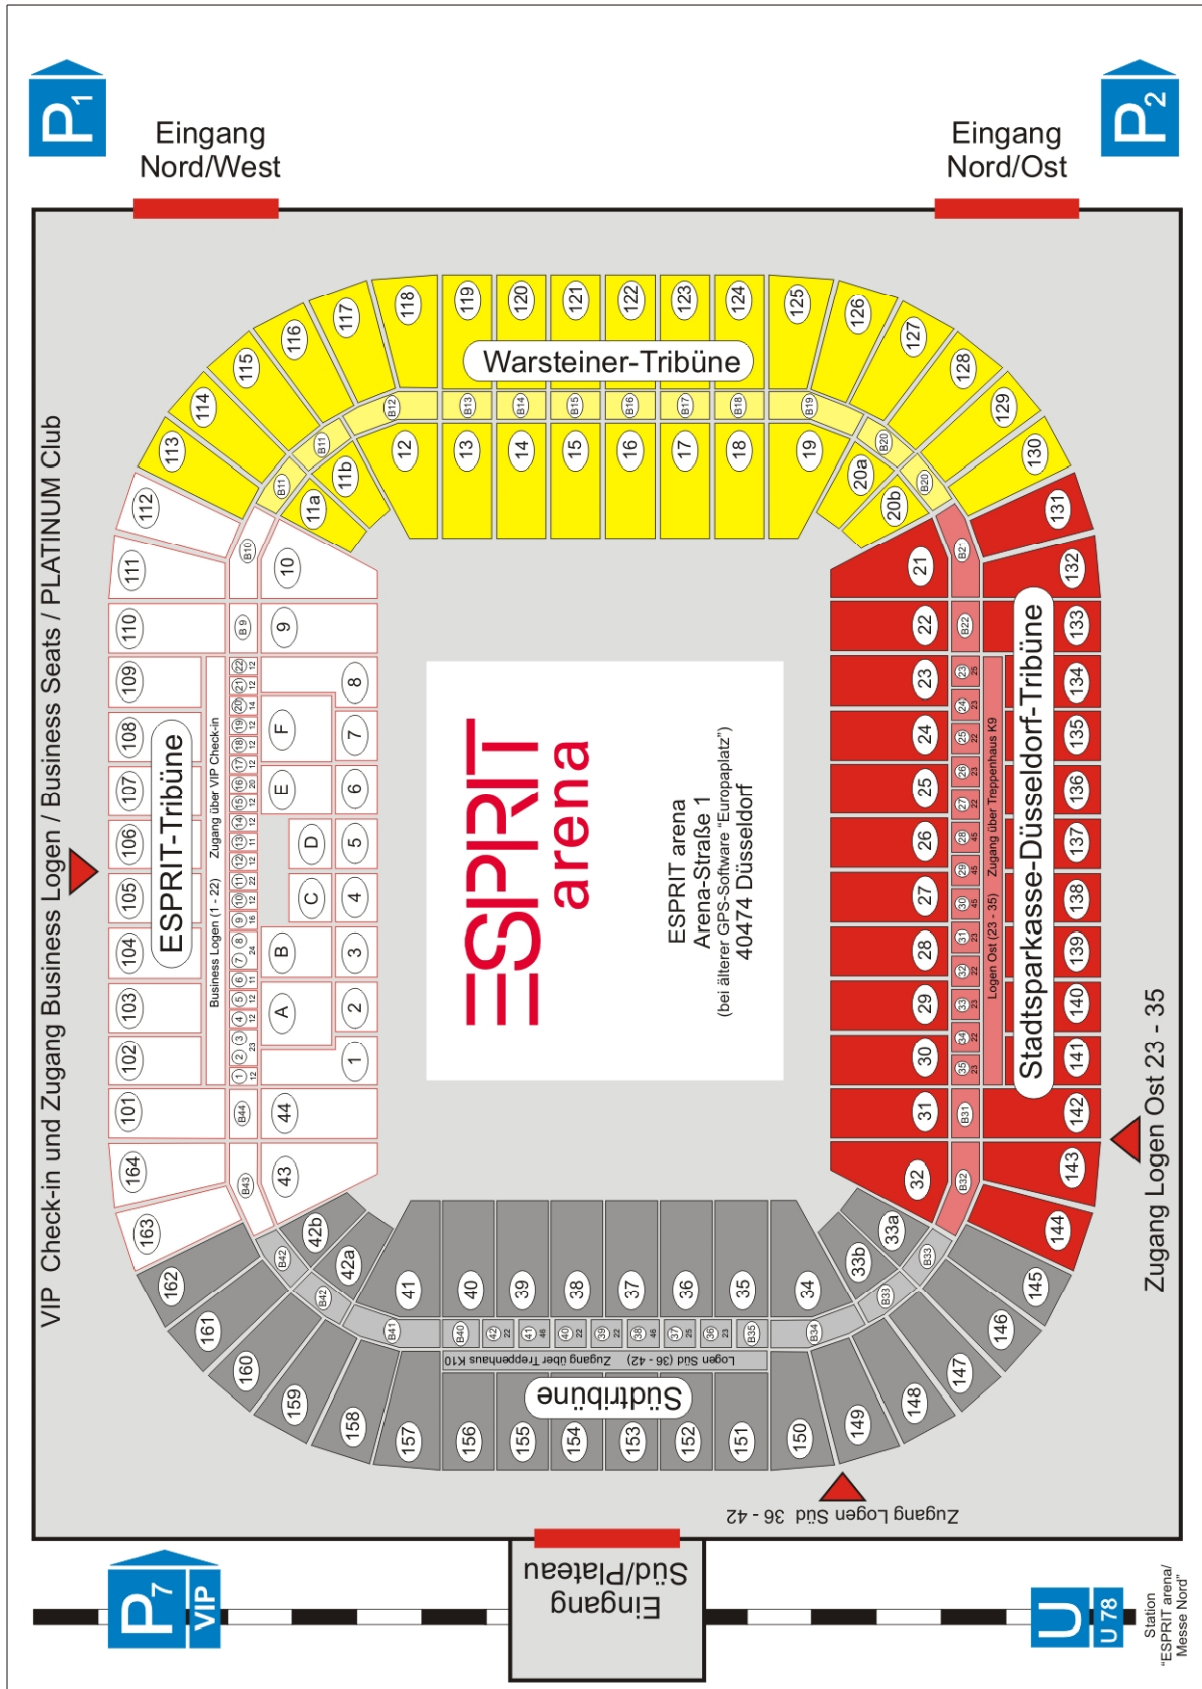

Übersichtsplan